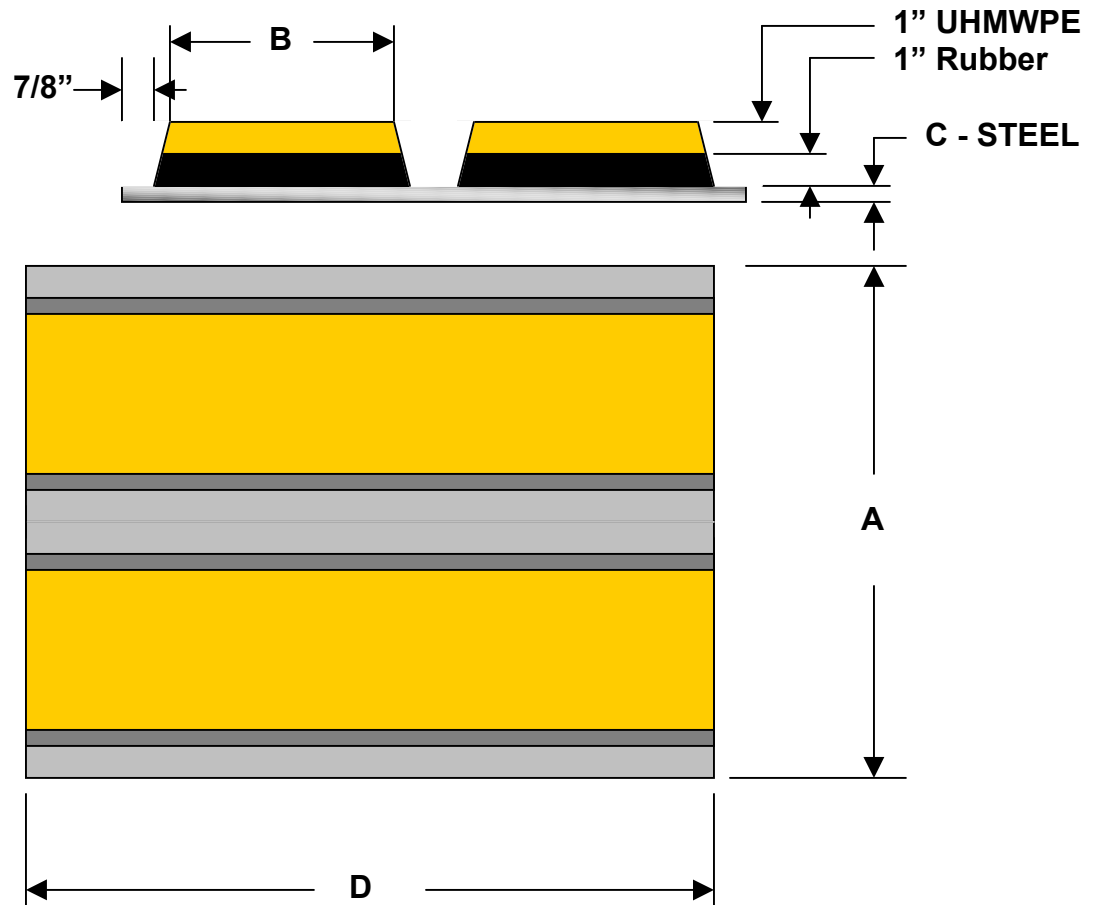

POLYNEE WELD-ON BUMPERS

Flat Double Style

PART No.	A	B	C	D	Wt. Lbs.
E42002P	20	7	3/4	36	200
E43002P	20	7	3/4	48	267
E42034P	20	7	1/2	36	150
E43034P	20	7	1/2	48	200
E42035P	20	7	1/4	36	100
E43035P	20	7	1/4	48	133